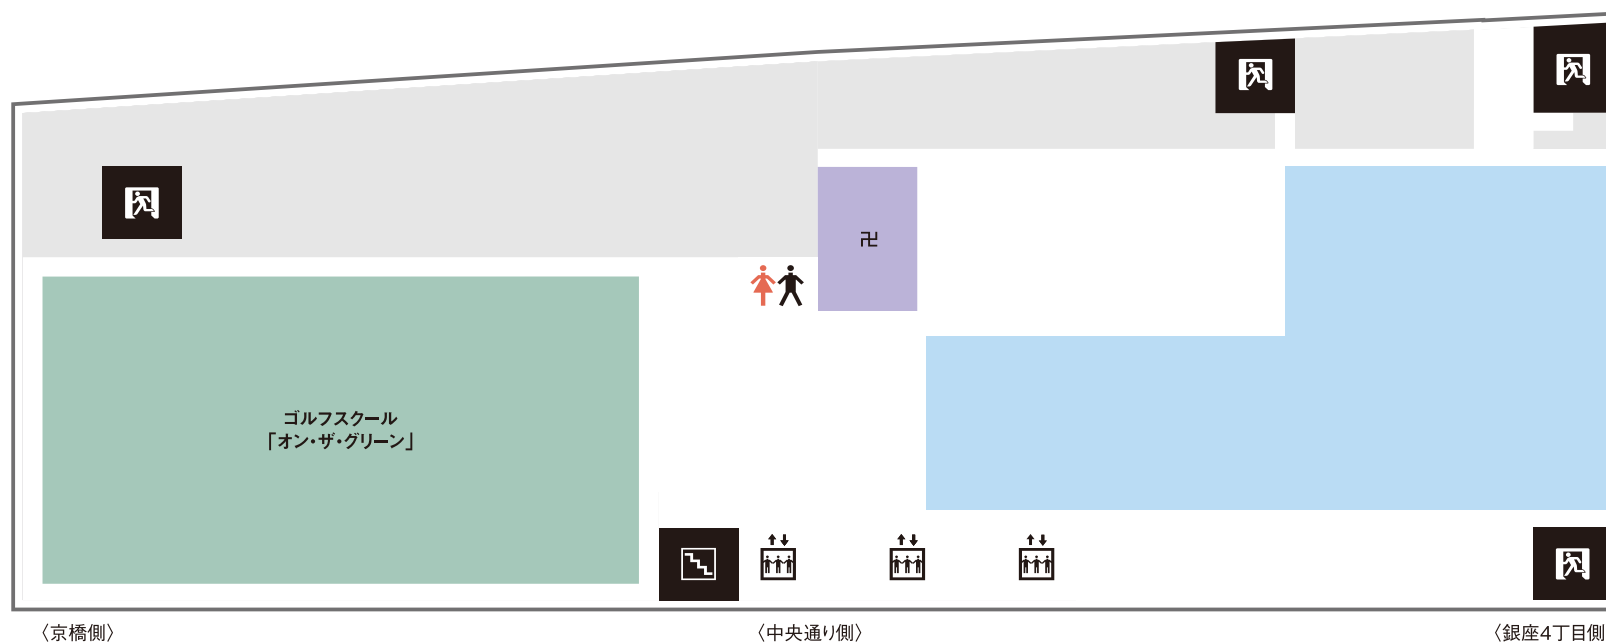

MATSUYA GINZA

R ソラトニワ GINZA

 エレベーター  非常口  階段  化粧室