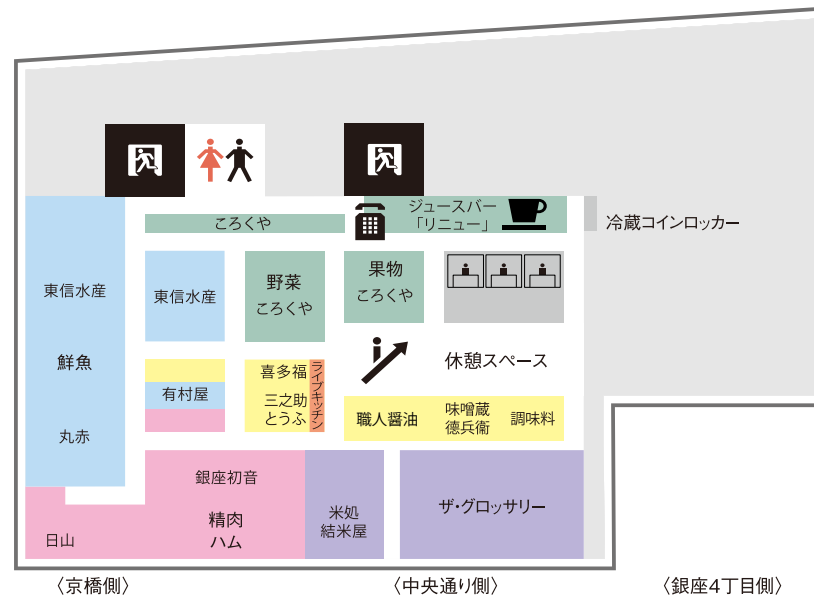

MATSUYA GINZA

B₂ 生鮮食品 〈GINZAフードステージ〉

エスカレーター 非常口 化粧室 喫茶室 公衆電話 顧客対応ステーション