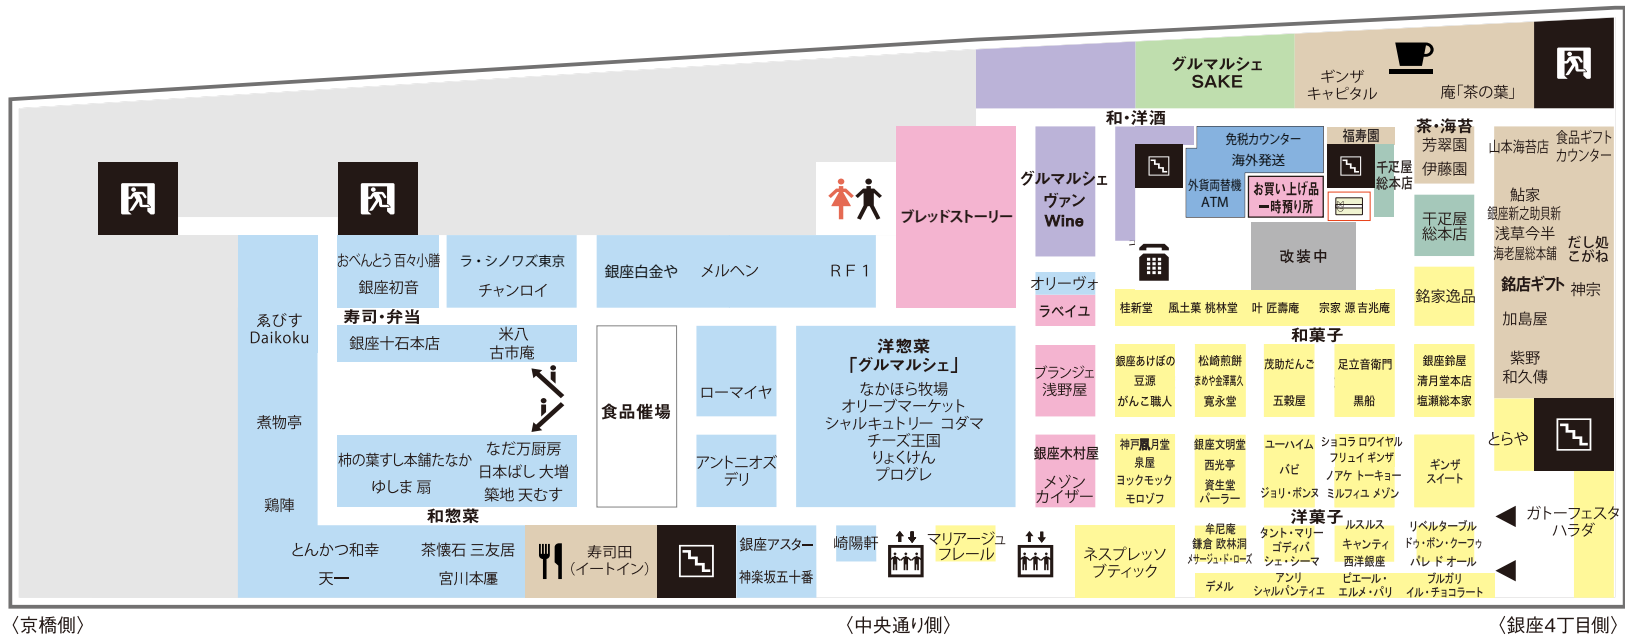

# MATSUYA GINZA

## B<sub>1</sub> 食品 〈GINZAフードステージ〉

- エスカレーター
- エレベーター
- 非常口
- 階段
- 化粧室
- 喫茶室
- イートイン
- 公衆電話
- 禁煙
- ポイント照会機
- 地下鉄連絡口 (東京メトロ 銀座駅)