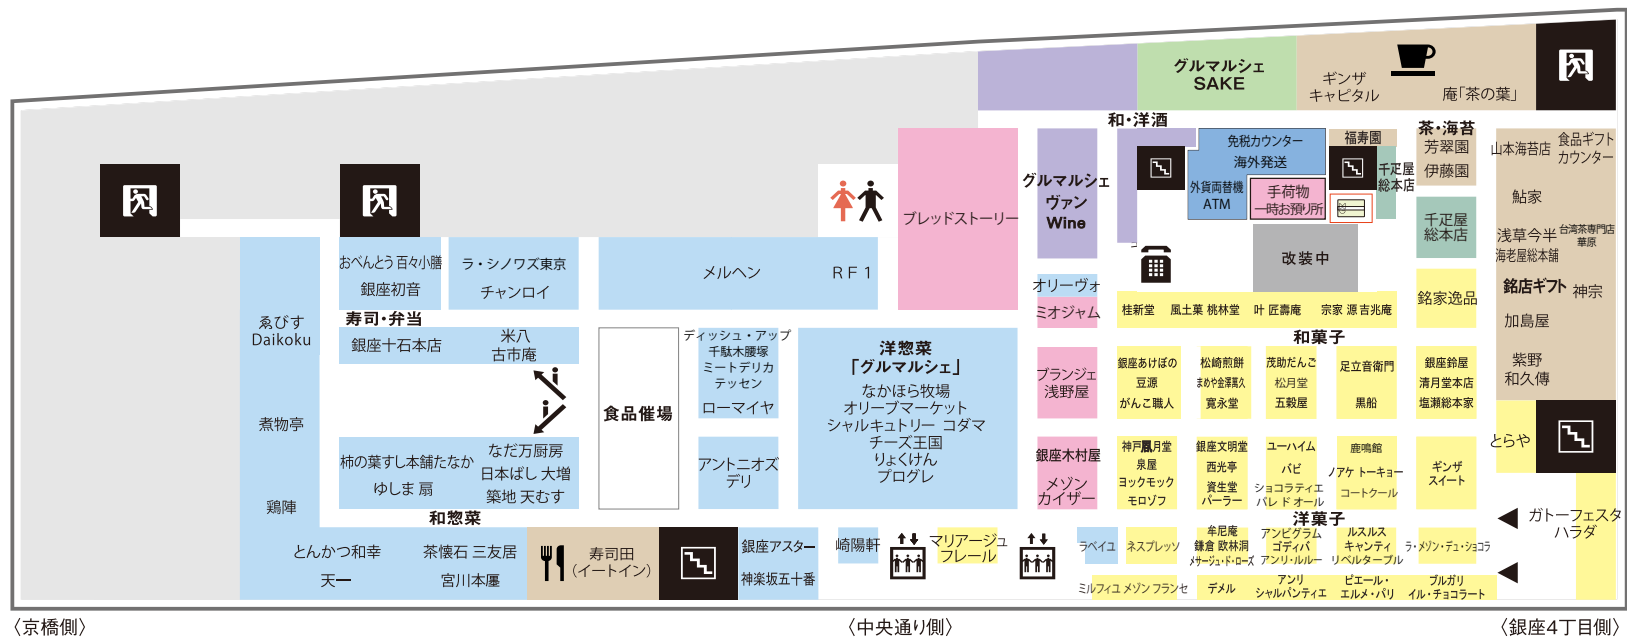

MATSUYA GINZA

B₁ 食品 〈GINZAフードステージ〉

- エスカレーター
 - エレベーター
 - 非常口
 - 階段
 - 化粧室
 - 喫茶室
 - イートイン
 - 公衆電話
 -
 - ポイント照会機
 - 地下鉄連絡口
- (東京メトロ 銀座駅)