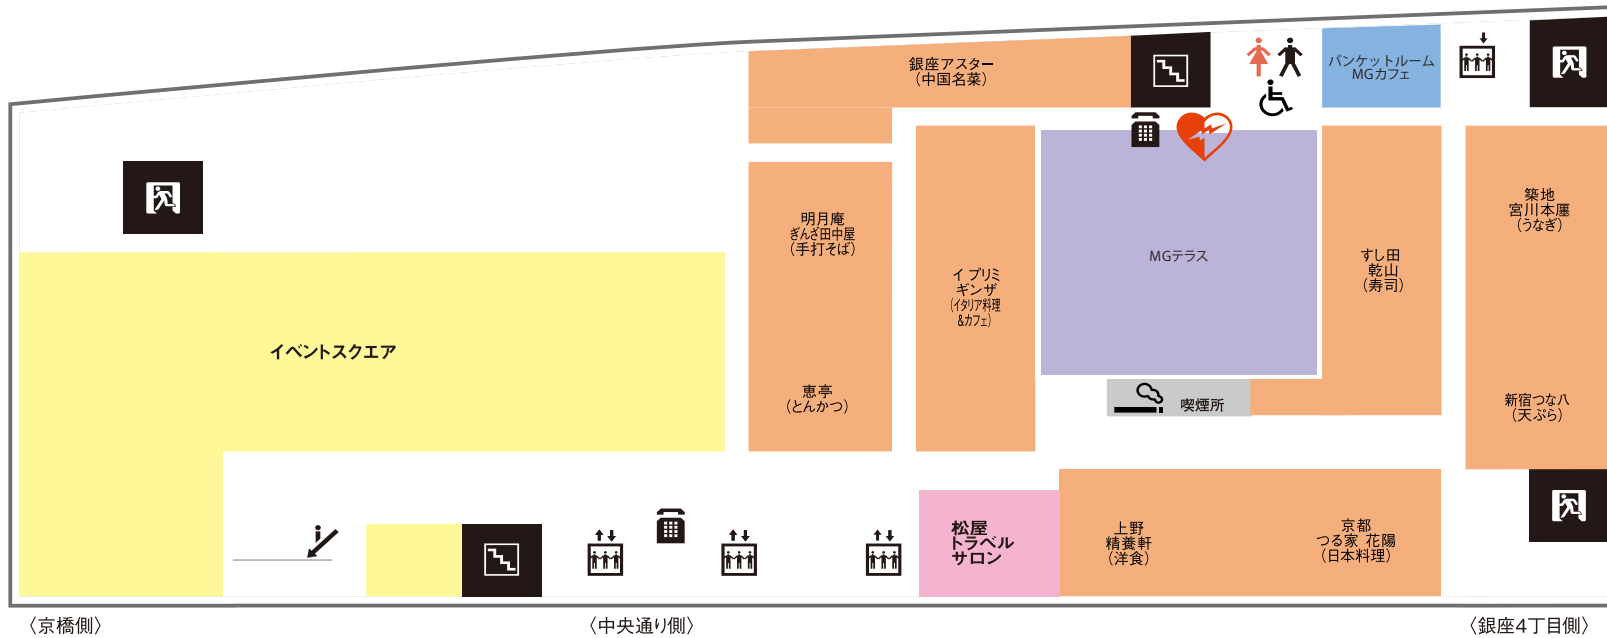

MATSUYA GINZA

8F イベントスクエア レストラン

- エスカレーター
- エレベーター
- 非常口
- 階段
- 化粧室
- 公衆電話
- 喫煙所
- AED