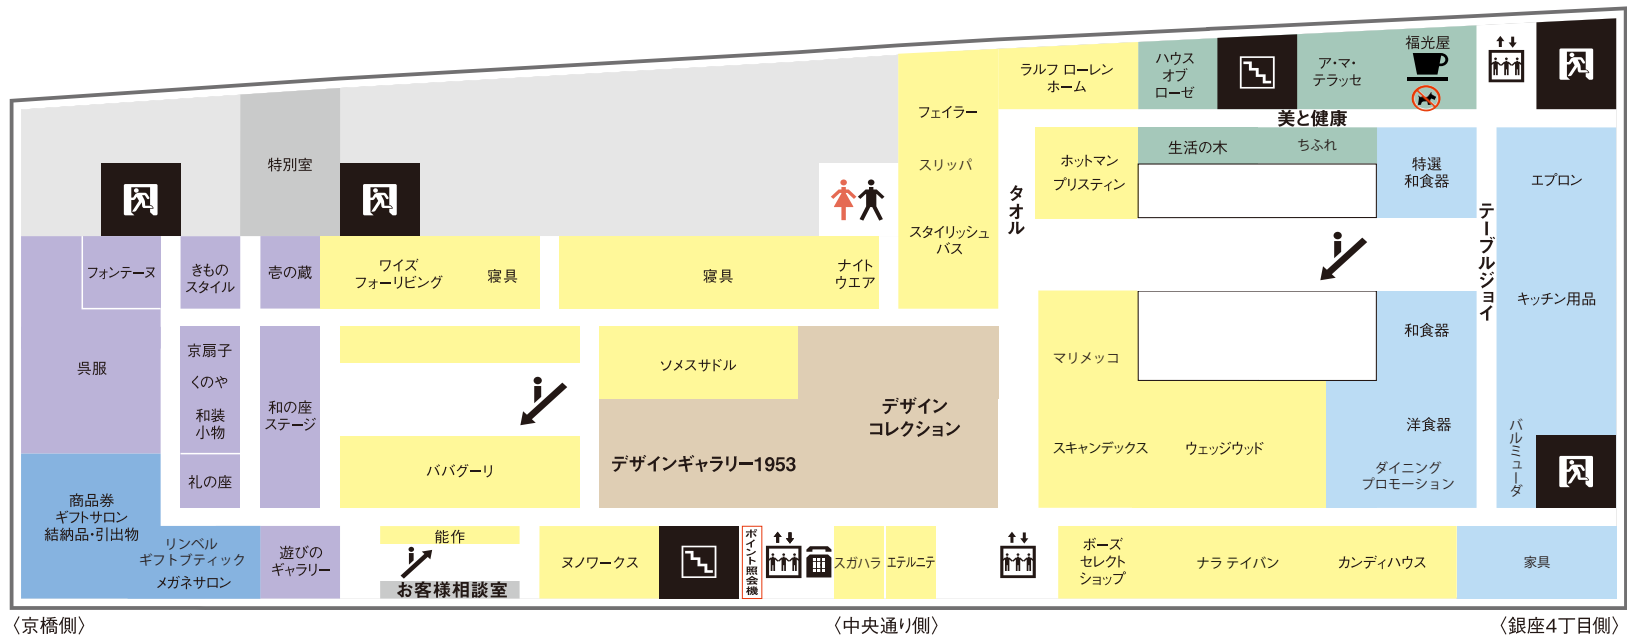

# MATSUYA GINZA

## 7F リビング 呉服 ガラリー 商品券 ギフトサロン

エスカレーター
 エレベーター
 非常口
 階段
 化粧室
 公衆電話
 ポイント照会機
 ※盲導犬・聴導犬・介助犬は除く