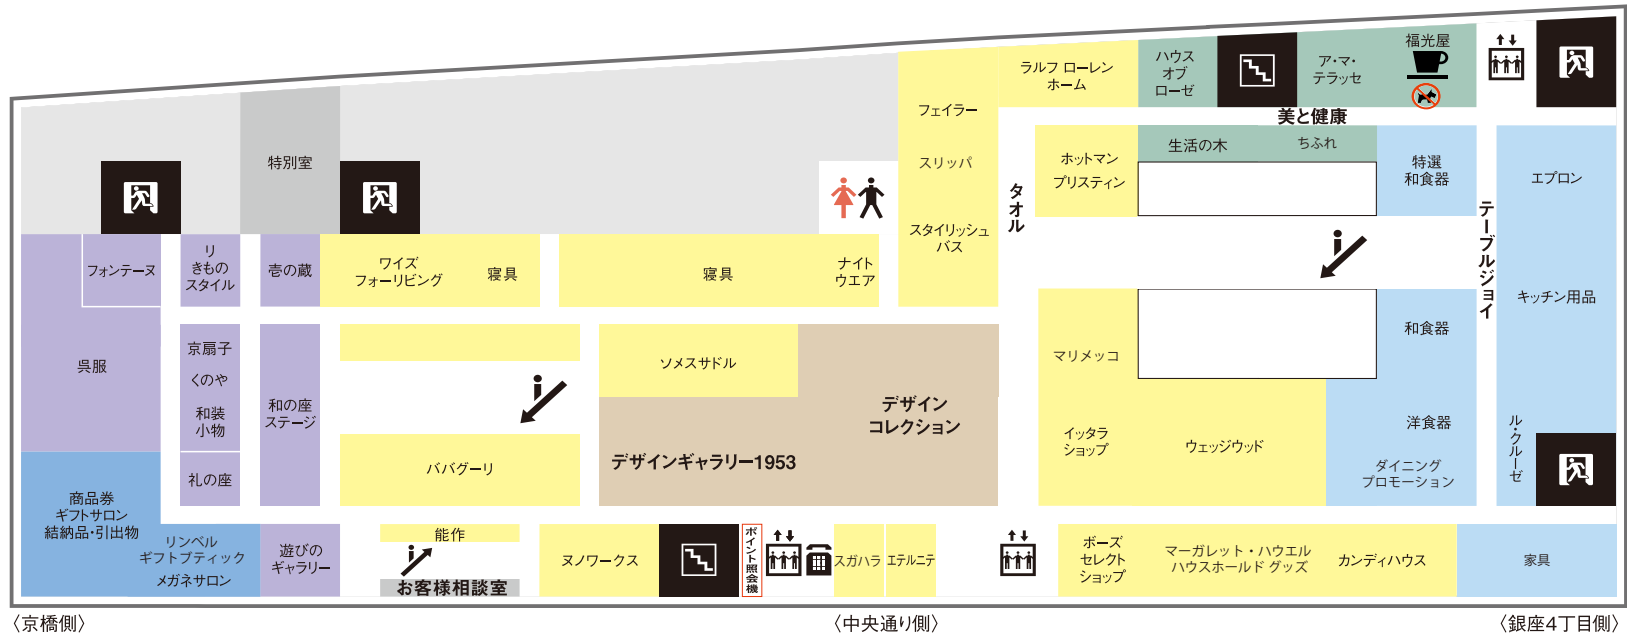

MATSUYA GINZA

7F リビング 呉服 ギャラリー 商品券 ギフトサロン

エスカレーター
 エレベーター
 非常口
 階段
 化粧室
 公衆電話
 ポイント照会機
 ※盲導犬・聴導犬・介助犬は除く