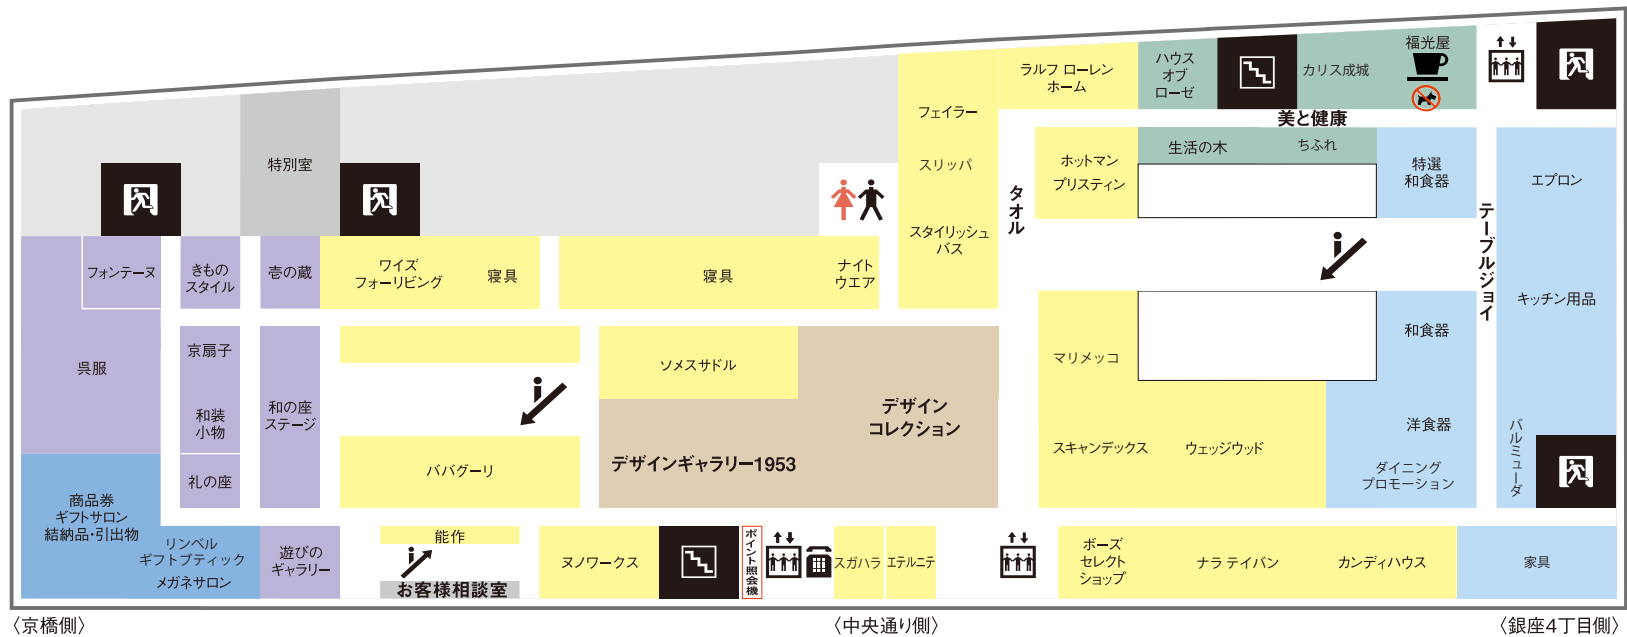

MATSUYA GINZA

7F リビング 呉服 ガラリー 商品券 ギフトサロン

エスカレーター
 エレベーター
 非常口
 階段
 化粧室
 公衆電話
 ポイント照会機
 ※盲導犬・聴導犬・介助犬は除く