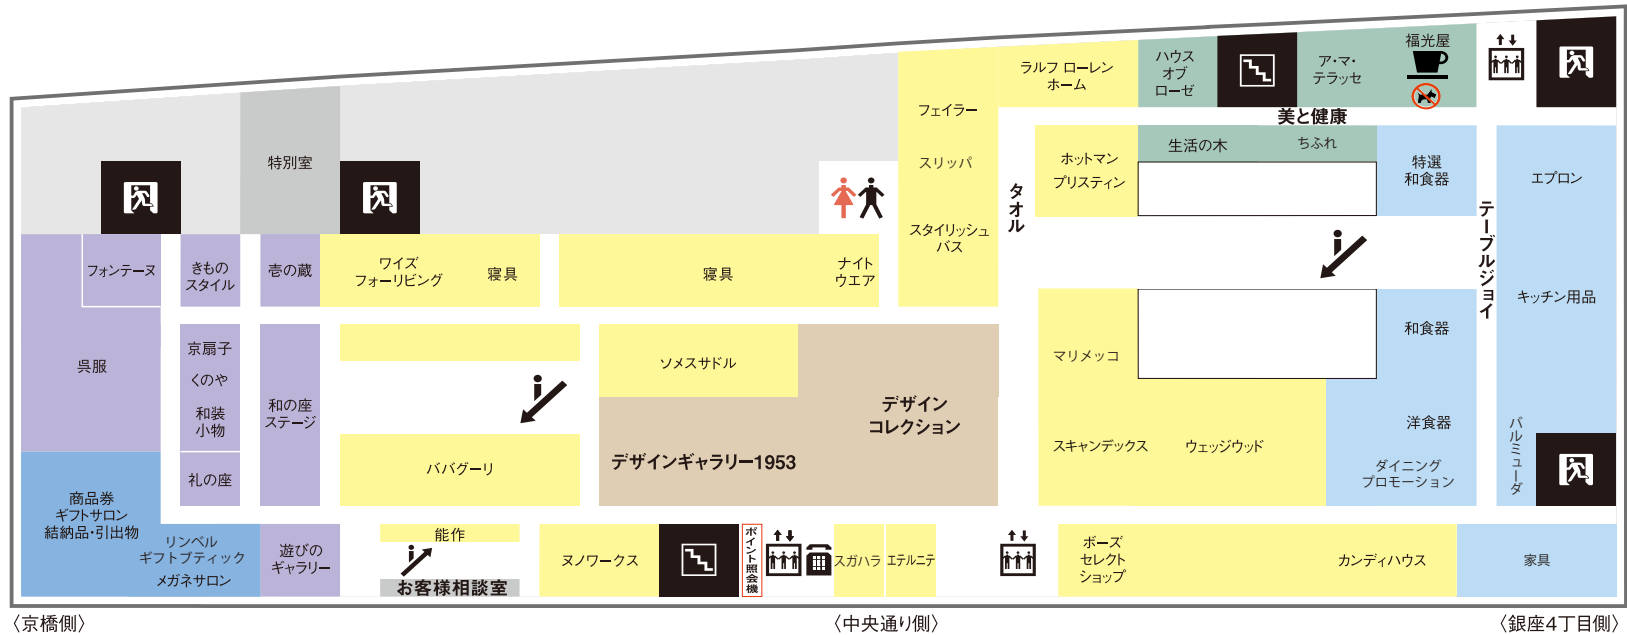

MATSUYA GINZA

7F リビング 呉服 ガラリー 商品券 ギフトサロン

エスカレーター
 エレベーター
 非常口
 階段
 化粧室
 公共電話
 ポイント照会機
 ※盲導犬・聴導犬・介助犬は除く