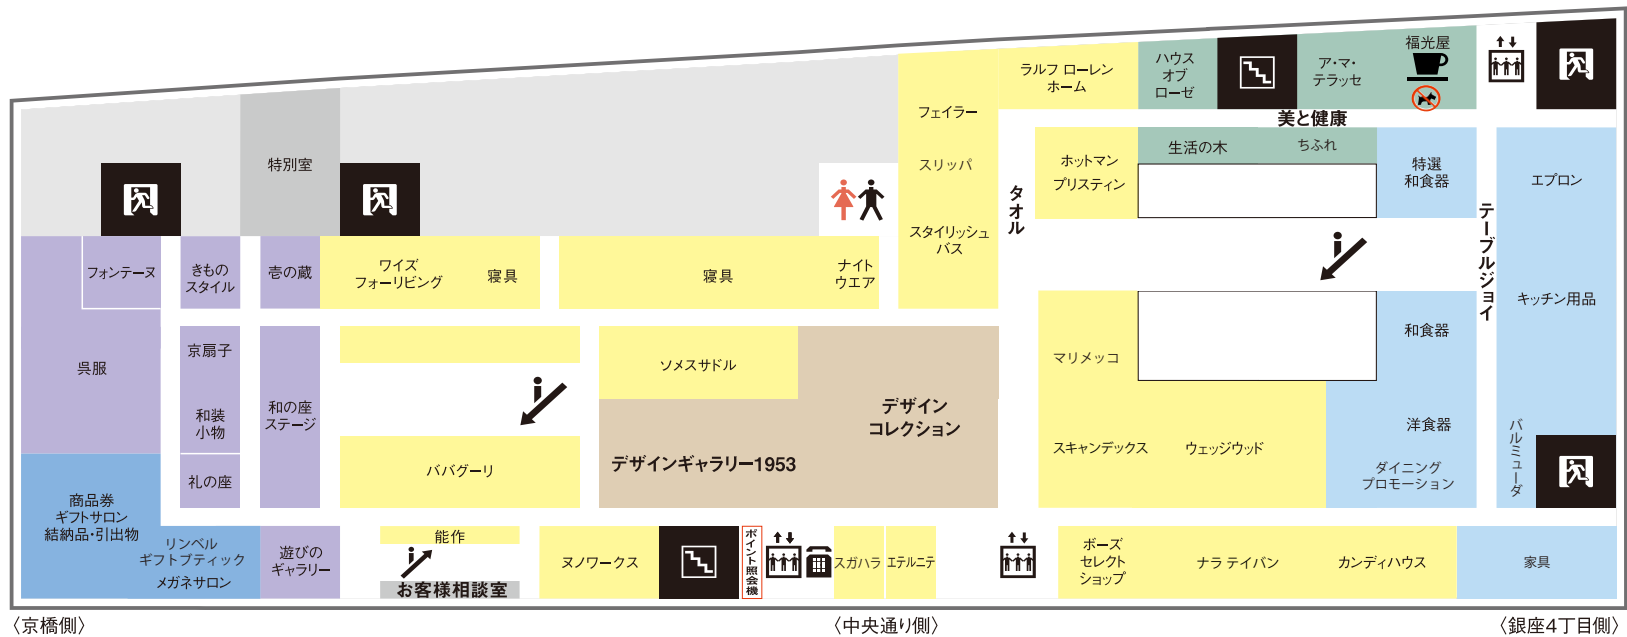

MATSUYA GINZA

7F リビング 呉服 ギャラリー 商品券 ギフトサロン

エスカレーター
 エレベーター
 非常口
 階段
 化粧室
 公衆電話
 ポイント照会機
 ※盲導犬・聴導犬・介助犬は除く