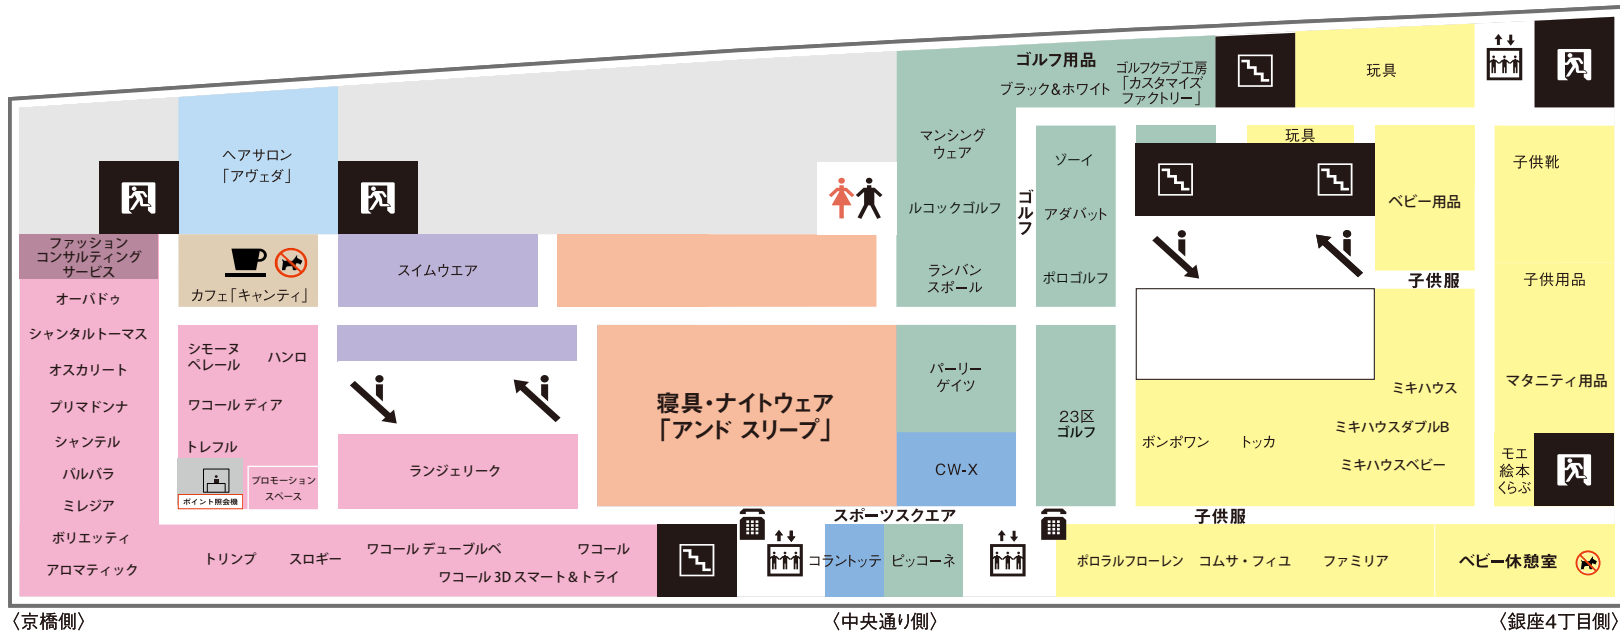

MATSUYA GINZA

6F 婦人用品 子供 スポーツ 寝具

- エスカレーター
- エレベーター
- 非常口
- 階段
- 化粧室
- 喫茶室
- 公衆電話
- ポイント照会機
- カスタマーズステーション
- カフェ、ベビー休憩室のみ
※盲導犬、聴導犬、介助犬は除く