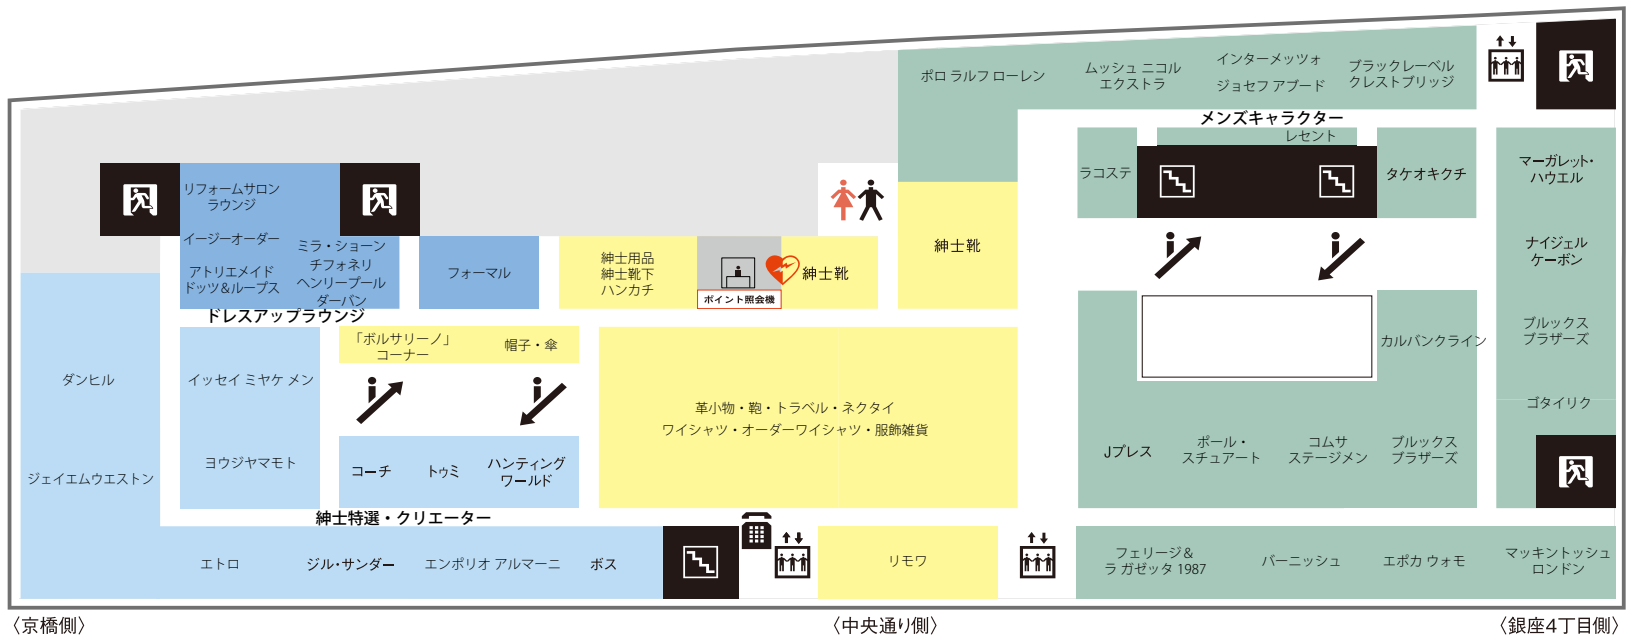

MATSUYA GINZA

5F 紳士服 紳士雑貨 靴・鞆 旅行用品

- エスカレーター
- エレベーター
- 非常口
- 階段
- 化粧室
- 公衆電話
- ポイント照会機
- カスタマーズステーション
- AED