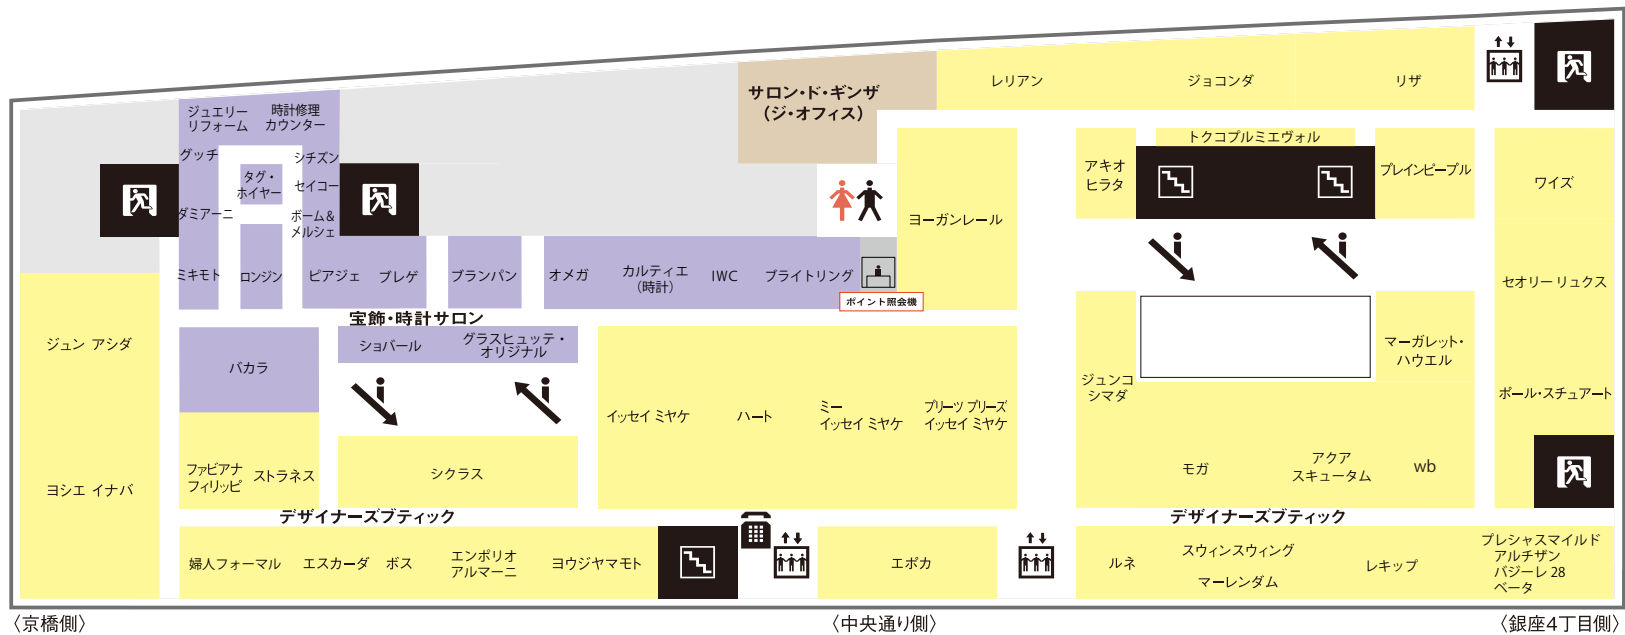

# MATSUYA GINZA

## 4F 婦人服 宝飾・時計

- エスカレーター
- エレベーター
- 非常口
- 階段
- 化粧室
- 公衆電話
- カスタマーズ ステーション
- ポイント照会機