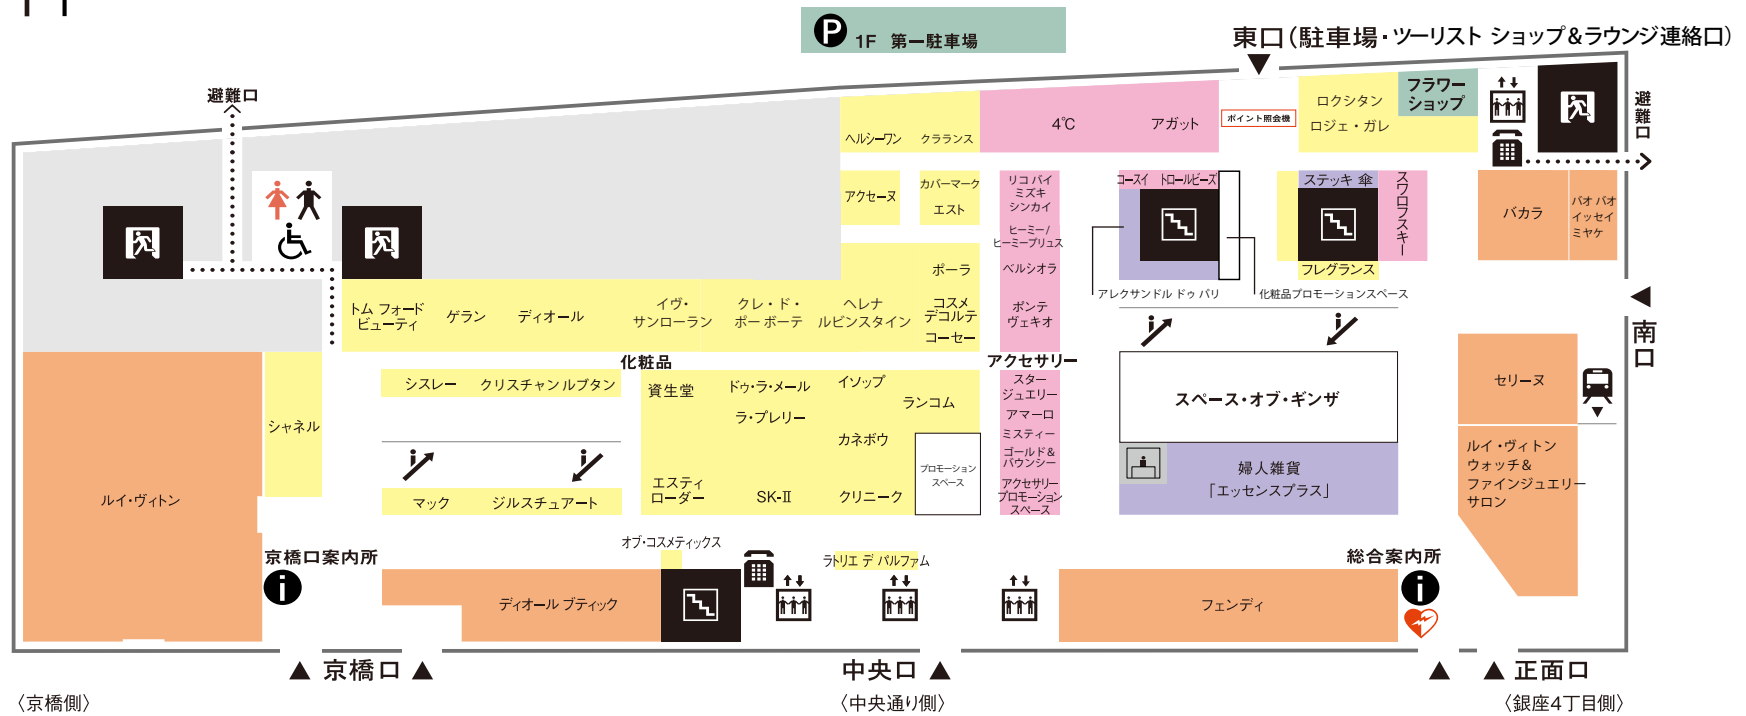

MATSUYA GINZA

1F 化粧品 婦人雑貨 アクセサリー

- エスカレーター
- エレベーター
- 非常口
- 階段
- 化粧室
- 公共電話
- ポイント照会機
- インフォメーションセンター
- カスタマーズステーション
- AED
- 地下鉄連絡口 (東京外口 銀座駅)