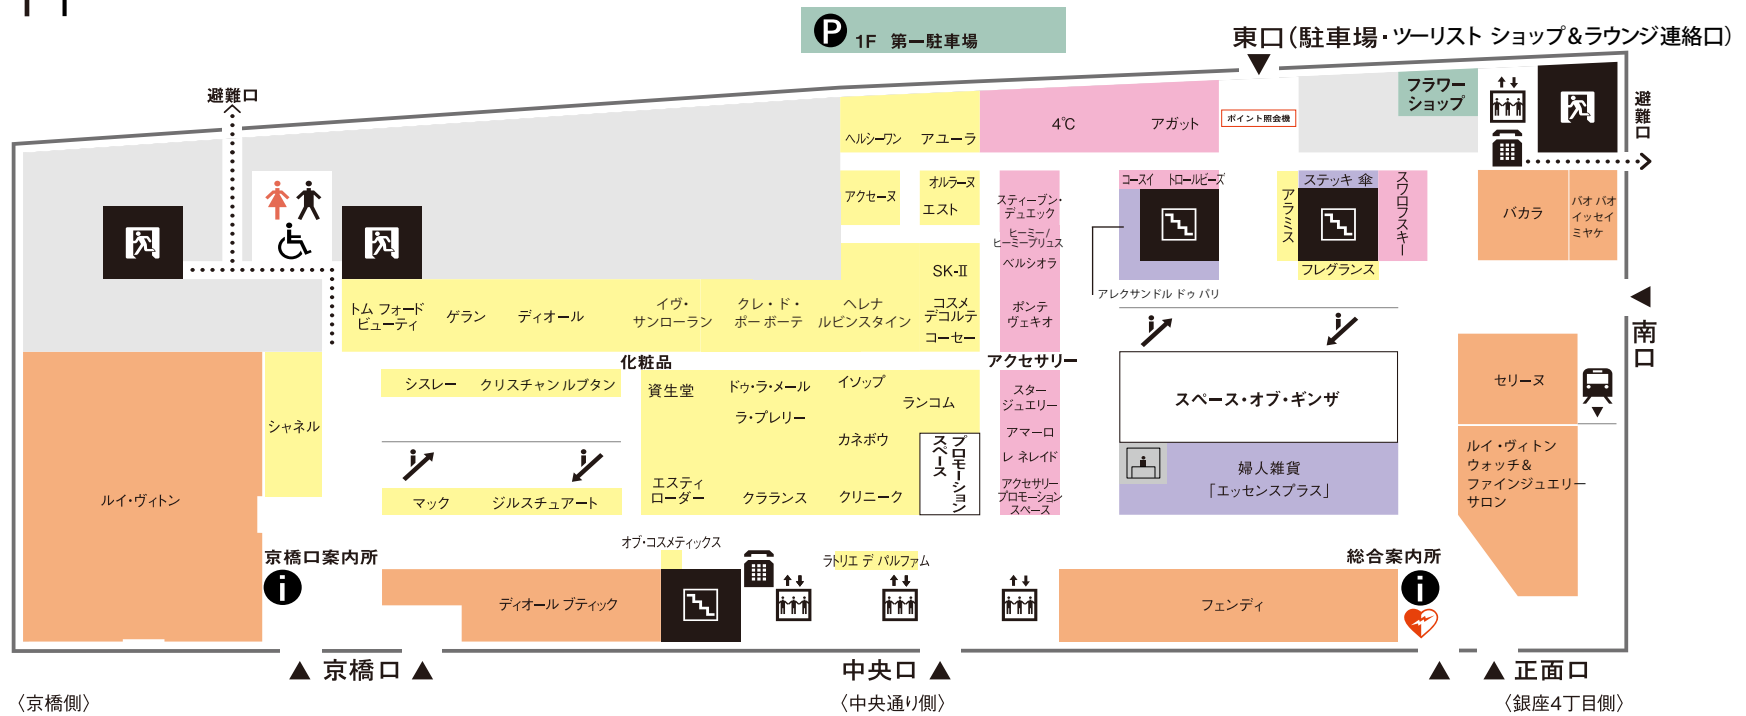

MATSUYA GINZA

1F 化粧品 婦人雑貨 アクセサリー

エスカレーター
 エレベーター
 非常口
 階段
 化粧室
 公共電話
 ポイント照会機
 インフォメーションセンター
 カスタマーズステーション
 AED
 地下鉄連絡口 (東京外口 銀座駅)