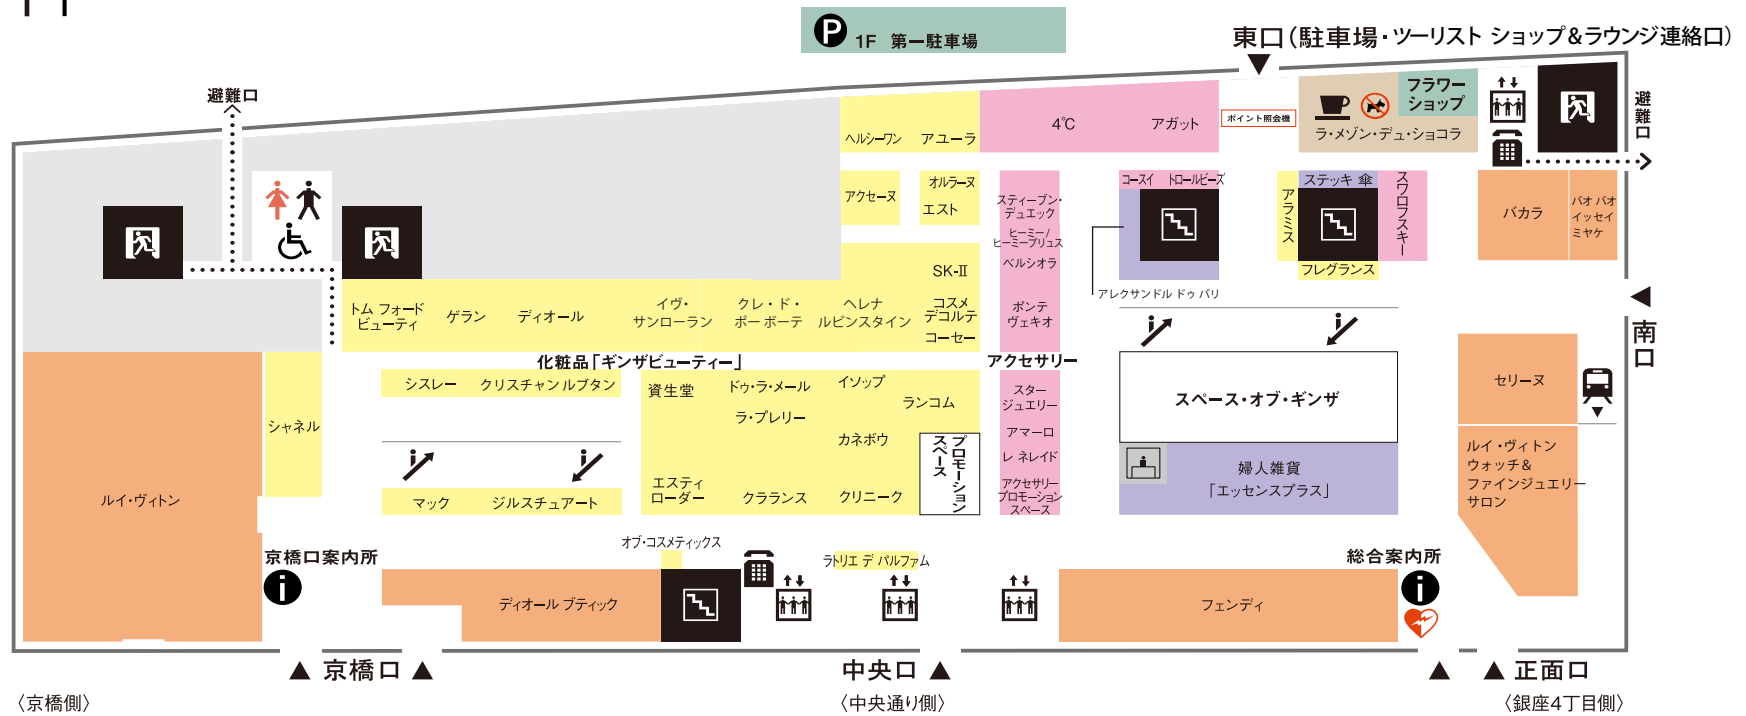

MATSUYA GINZA

1F 化粧品 婦人雑貨 アクセサリー

- エスカレーター
- エレベーター
- 非常口
- 階段
- 化粧室
- 喫茶室
- 公衆電話
- ポイント照会機
- インフォメーションセンター
- カスタマーズステーション
- AED
- 地下鉄連絡口 (東京外口 銀座駅)
- 喫茶室のみ ※盲導犬・聴導犬・介助犬は除く