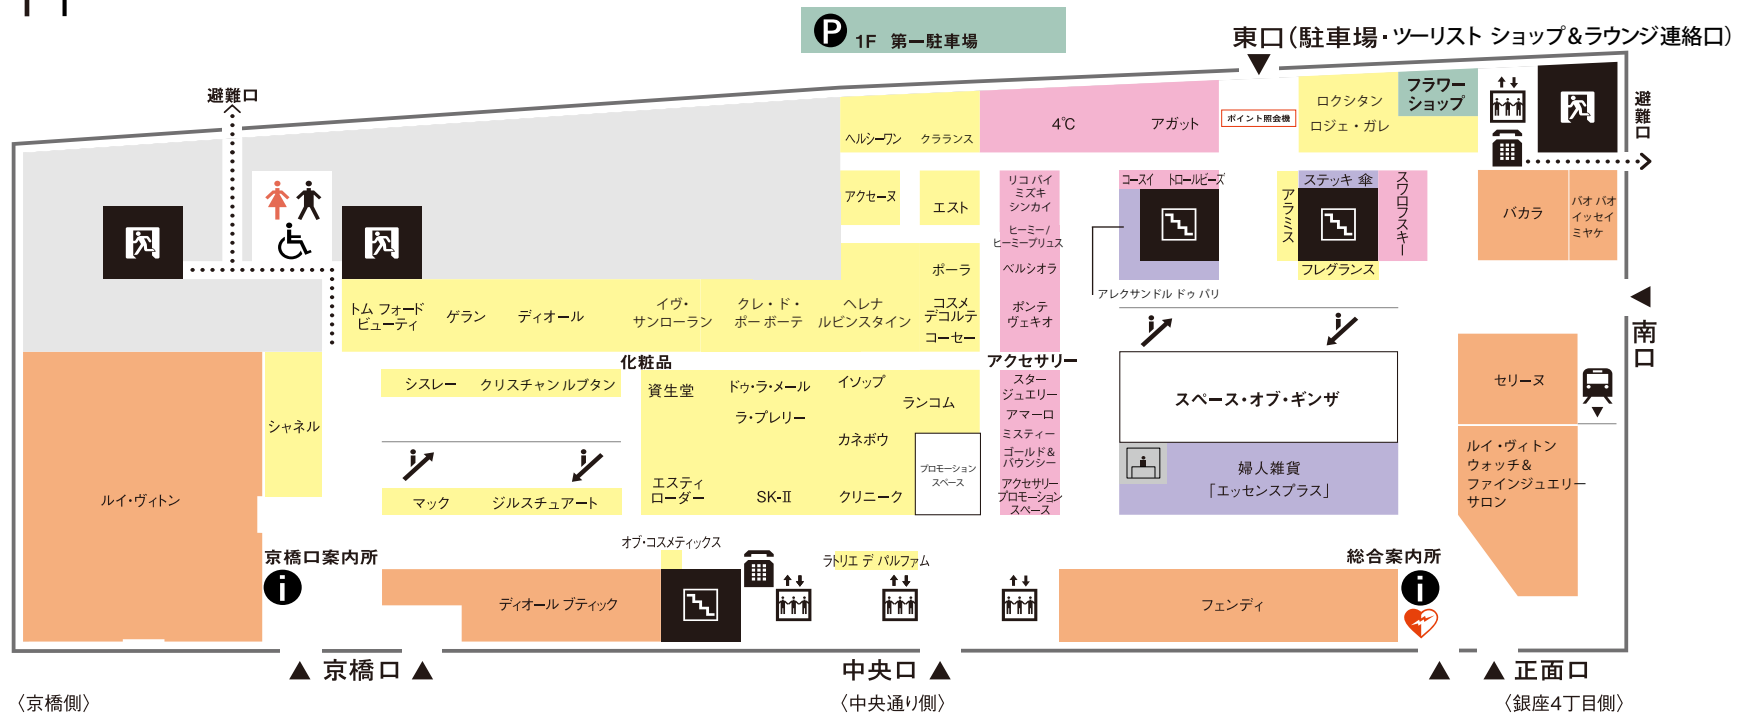

MATSUYA GINZA

1F 化粧品 婦人雑貨 アクセサリー

- エスカレーター
- エレベーター
- 非常口
- 階段
- 化粧室
- 公衆電話
- ポイント照会機
- インフォメーションセンター
- カスタマーズステーション
- AED
- 地下鉄連絡口 (東京外口 銀座駅)