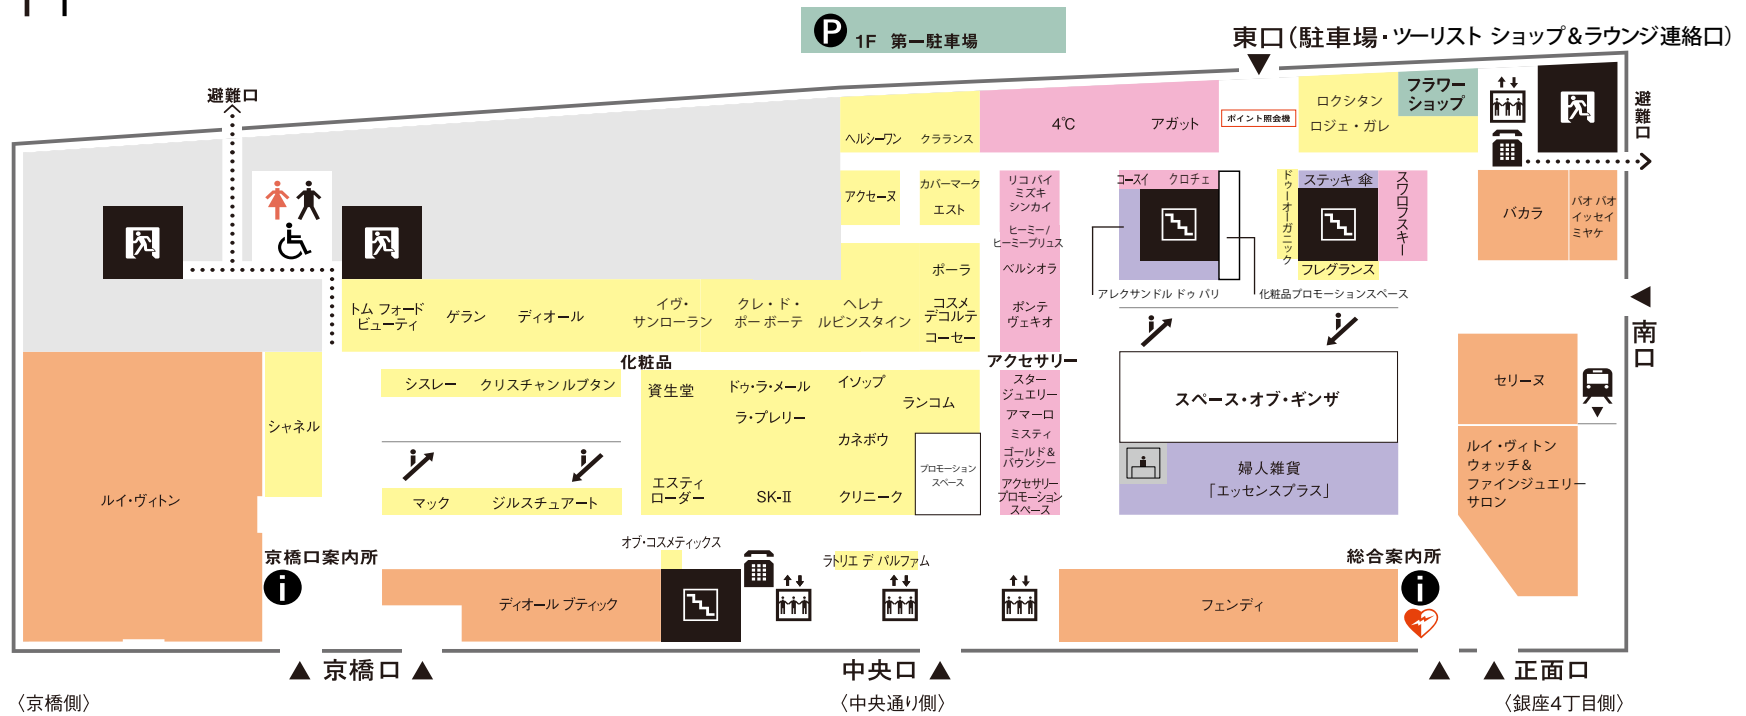

MATSUYA GINZA

1F 化粧品 婦人雑貨 アクセサリー

エスカレーター
 エレベーター
 非常口
 階段
 化粧室
 公共電話
 ポイント照会機
 インフォメーションセンター
 カスタマーズステーション
 AED
 地下鉄連絡口 (東京外口 銀座駅)